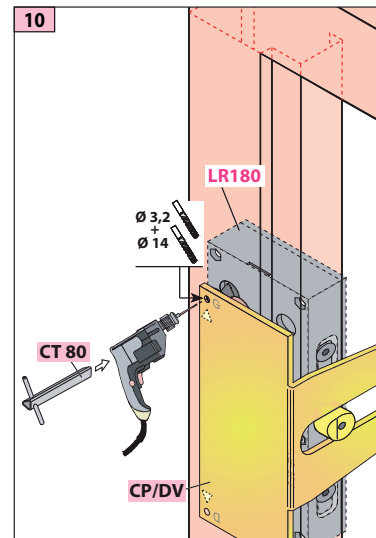

Produit à remplacer**Serrure Buehl ER/Schaffhouse (modèle TS75)****Produit de remplacement****LR 180 ** TS75 prudhomme S.a**

réf.: LR180 * **G** TS75

réf.: LR180 * **D** TS75

Phases de montage

Réglage du pêne