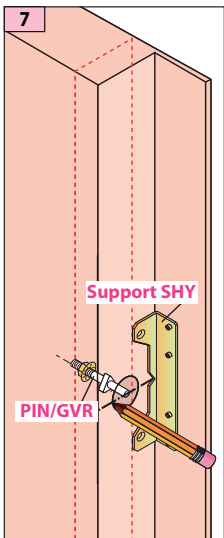

Produit à remplacer**Serrure Buehl ER/Schaffhouse (modèle TS75)****Produit de remplacement****LR 180 ** TS75 prudhomme S.a**

réf.: LR180 * **G** TS75

réf.: LR180 * **D** TS75

Phases de montage

Réglage du pêne