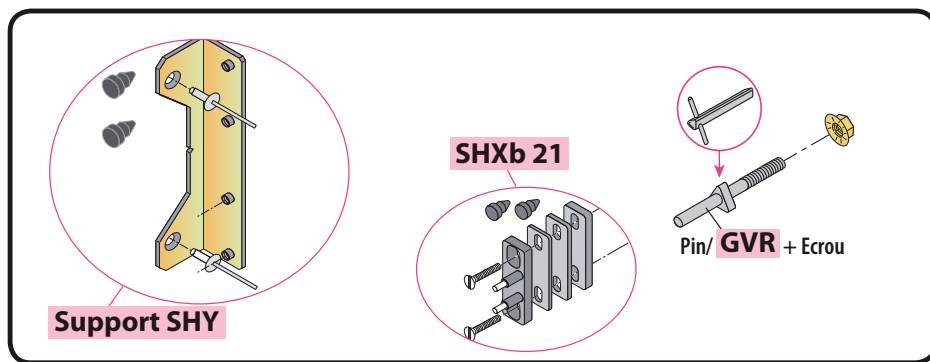

Produit à remplacer**Serrure Buehl ER/Schaffhouse (modèle TS75)****Produit de remplacement****LR 180 ** TS75 prudhomme S.a**

réf.: LR180 * **G** TS75

réf.: LR180 * **D** TS75

Phases de montage

Réglage du pêne