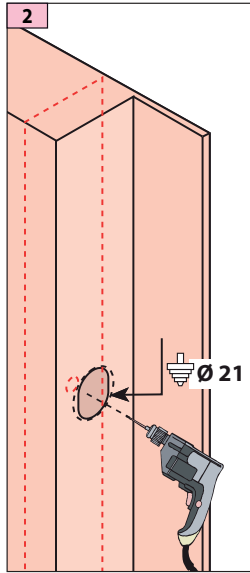

Produit à remplacer**Serrure Buehl ER/Schaffhouse (modèle TS75)****Produit de remplacement****LR 180 ** TS75 prudhomme S.a**

réf.: LR180 * **G** TS75

réf.: LR180 * **D** TS75

Phases de montage

Réglage du pêne