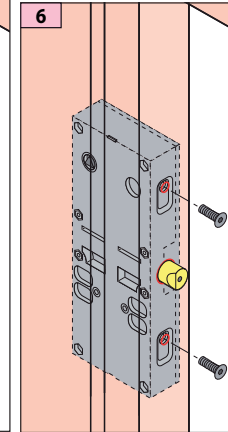

Produit à remplacer**Serrure Buehl ER/Schaffhouse (modèle TS75)****Produit de remplacement****LR 180 ** TS75 prudhomme S.a**

réf.: LR180 * **G** TS75

réf.: LR180 * **D** TS75

Phases de montage

Réglage du pêne