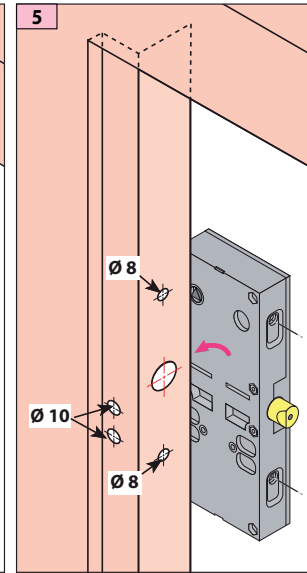

Produit à remplacer**Serrure Buehl ER/Schaffhouse (modèle TS75)****Produit de remplacement****LR 180 ** TS75 prudhomme S.a**

réf.: LR180 * **G** TS75

réf.: LR180 * **D** TS75

Phases de montage

Réglage du pêne