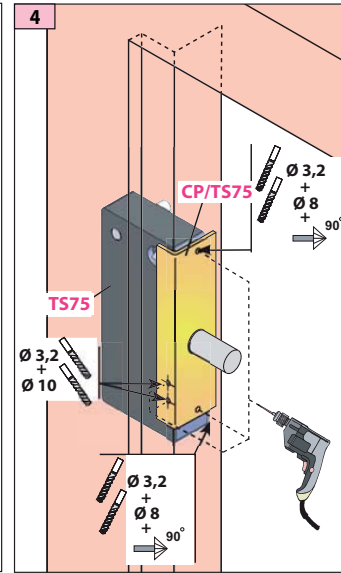

Produit à remplacer**Serrure Buehl ER/Schaffhouse (modèle TS75)****Produit de remplacement****LR 180 ** TS75 prudhomme S.a**

réf.: LR180 * **G** TS75

réf.: LR180 * **D** TS75

Phases de montage

Réglage du pêne