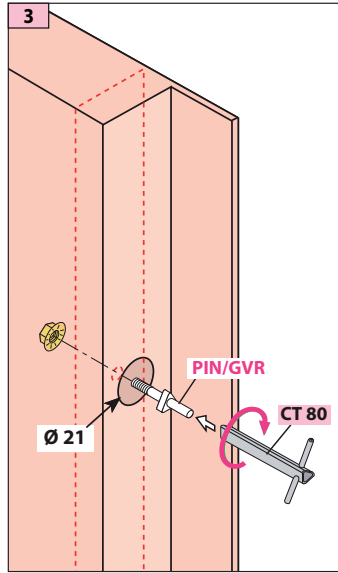

Produit à remplacer**Serrure Buehl ER/Schaffhouse (modèle TS75)****Produit de remplacement****LR 180 ** TS75 prudhomme S.a**

réf.: LR180 * **G** TS75

réf.: LR180 * **D** TS75

Phases de montage

Réglage du pêne