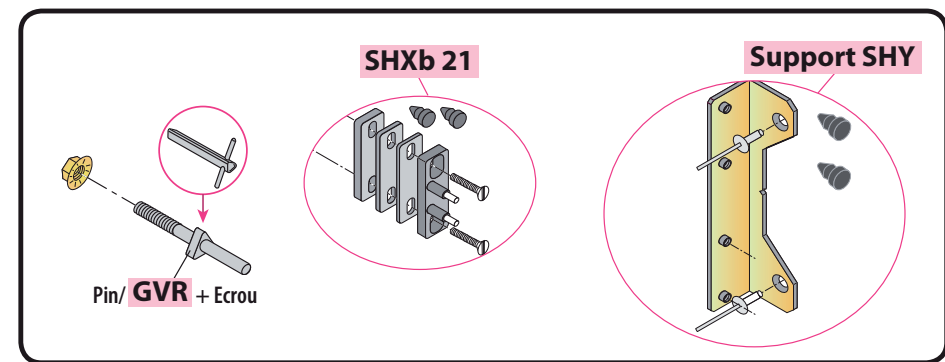

Produit à remplacer**Serrure Buehl ER/Schaffhouse (modèle TS75)****Produit de remplacement****LR 180 ** TS75 prudhomme S.a**

réf.: LR180 * **G** TS75

réf.: LR180 * **D** TS75

Phases de montage

Réglage du pêne