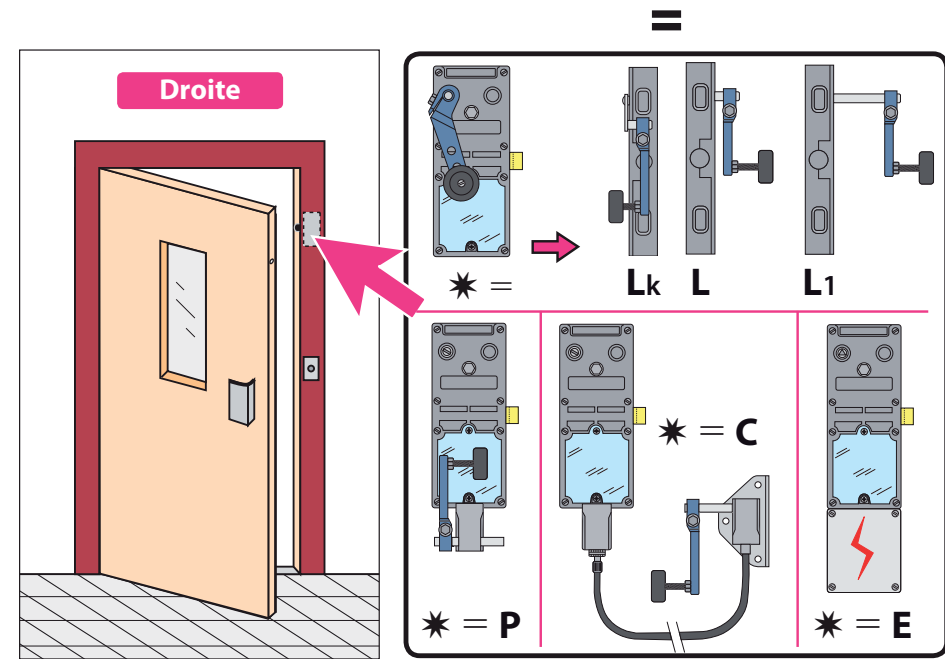

Produit à remplacer**Serrure Buehl ER/Schaffhouse (modèle TS75)****Produit de remplacement****LR 180 ** TS75 prudhomme S.a**

réf.: LR180 * **G** TS75

réf.: LR180 * **D** TS75

Phases de montage

Réglage du pêne