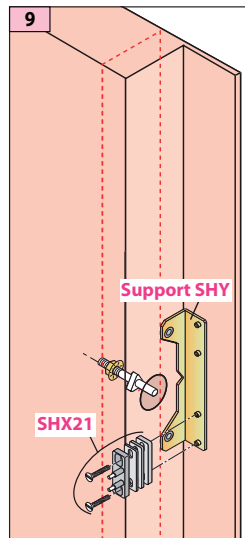

Produit à remplacer**Serrure Buehl ER/Schaffhouse (modèle TS75)****Produit de remplacement****LR 180 ** TS75 prudhomme S.a**

réf.: LR180 * **G** TS75

réf.: LR180 * **D** TS75

Phases de montage

Réglage du pêne