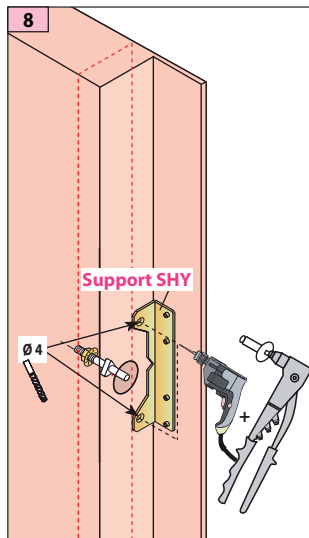

Produit à remplacer**Serrure Buehl ER/Schaffhouse (modèle TS75)****Produit de remplacement****LR 180 ** TS75 prudhomme S.a**

réf.: LR180 * **G** TS75

réf.: LR180 * **D** TS75

Phases de montage

Réglage du pêne