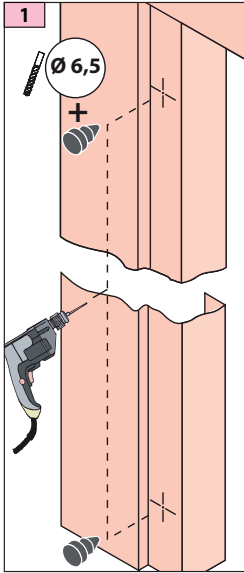

Produit à remplacer**Serrure Buehl ER/Schaffhouse (modèle TS75)****Produit de remplacement****LR 180 ** TS75 prudhomme S.a**

réf.: LR180 * **G** TS75

réf.: LR180 * **D** TS75

Phases de montage

Réglage du pêne