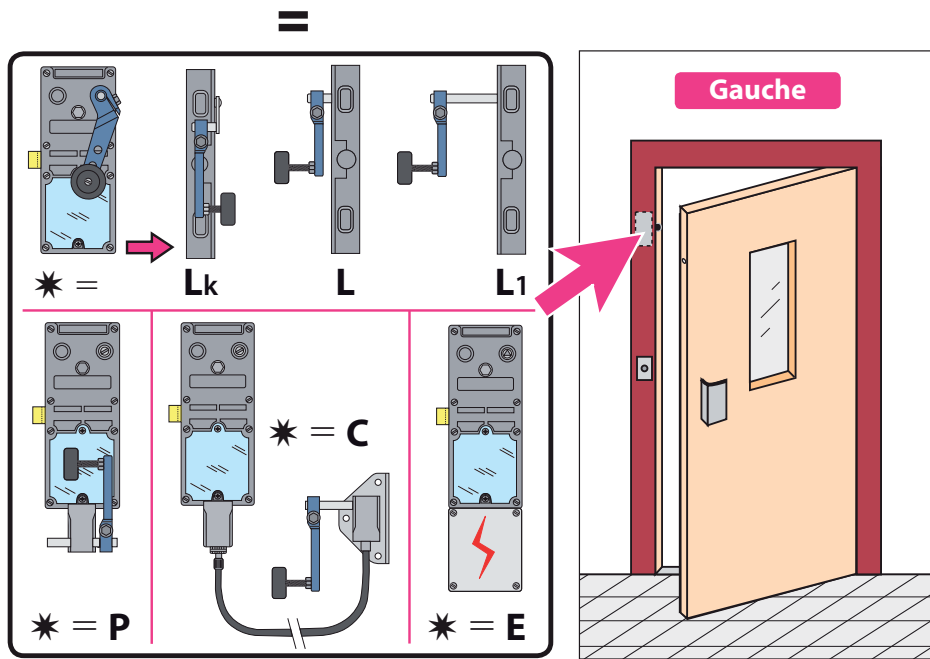

Produit à remplacer**Serrure Buehl ER/Schaffhouse (modèle TS75)****Produit de remplacement****LR 180 ** TS75 prudhomme S.a**

réf.: LR180 * **G** TS75

réf.: LR180 * **D** TS75

Phases de montage

Réglage du pêne