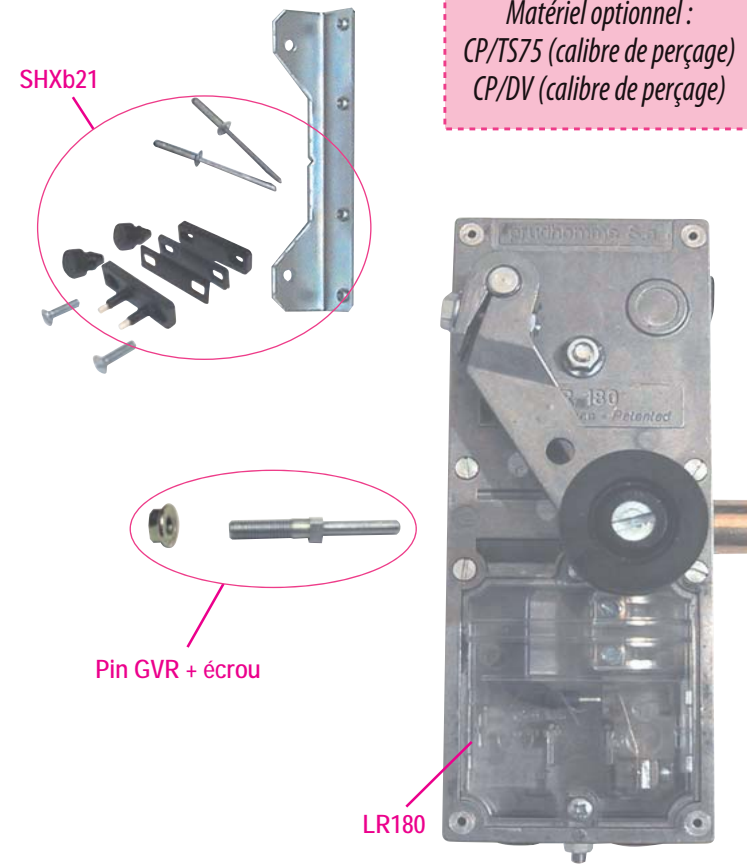

Produit à remplacer**Serrure Buehl ER/Schaffhouse (modèle TS75)****Produit de remplacement****LR 180 ** TS75 prudhomme S.a**

réf.: LR180 * **G** TS75

réf.: LR180 * **D** TS75

Phases de montage

Réglage du pêne