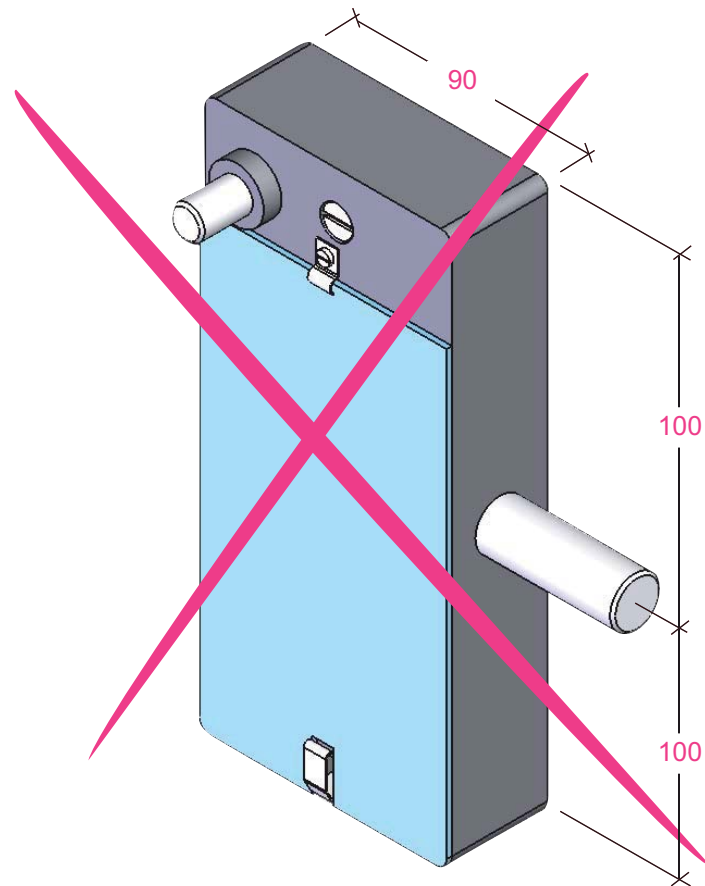

Produit à remplacer**Serrure Buehl ER/Schaffhouse (modèle TS75)****Produit de remplacement****LR 180 ** TS75 prudhomme S.a**

réf.: LR180 * **G** TS75

réf.: LR180 * **D** TS75

Phases de montage

Réglage du pêne